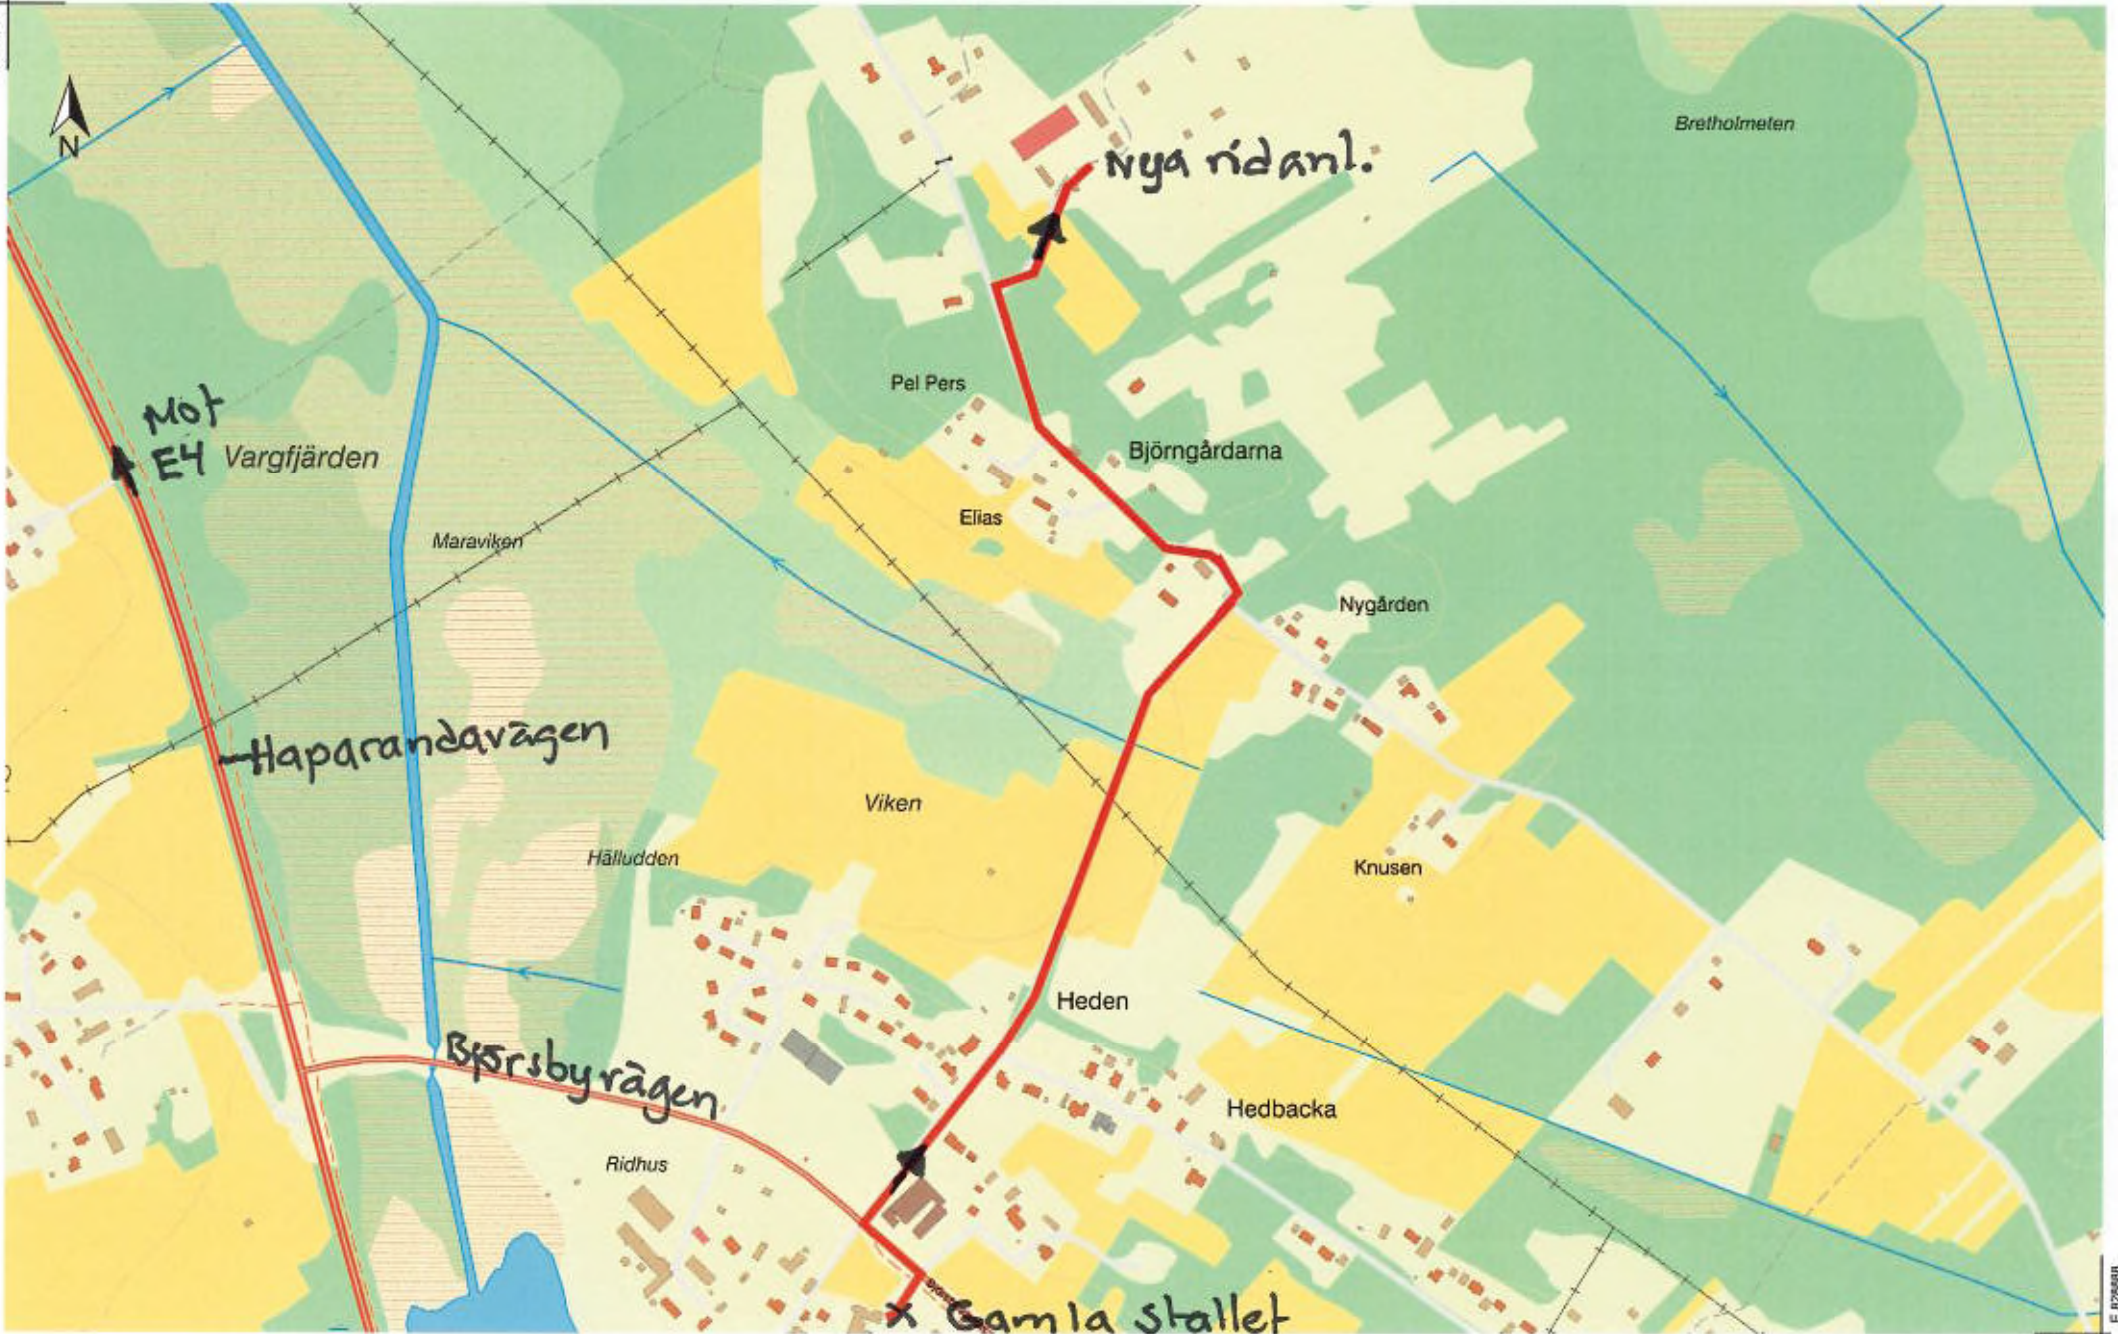

N 7299652

E 826672

0 200 400 600 m

Skala 1:8 000. SWEREF 99 TM, RH 2000.

N 7298136

E 826680

LANTMÄTERIET